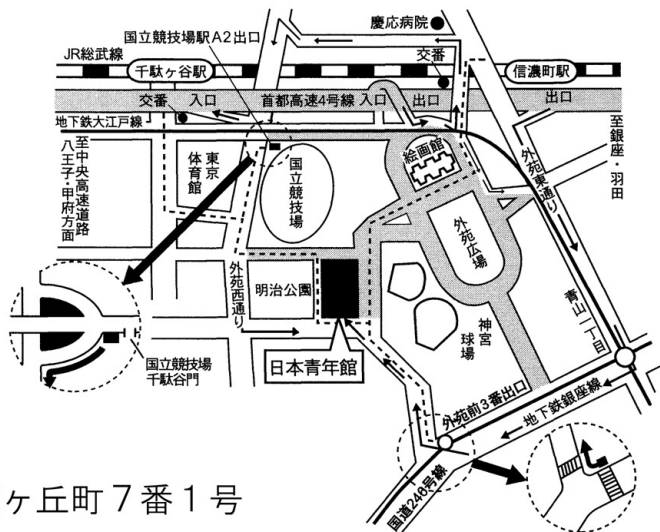

会場に“二楽ポスト”を設えてお待ちしております。

平成21年夏 林家二楽

二楽へのメッセージをご記入ください。用紙は開演前に回収いたします。

※全てのメッセージを絵にすることができません。予めご了承下さい。

《日本青年館への交通のご案内》

- JR 信濃町駅より徒歩9分
- JR 千駄ヶ谷駅より徒歩9分
- 地下鉄銀座線 外苑前駅3番出口より徒歩7分
- 地下鉄大江戸線 国立競技場駅A2出口より徒歩7分

日本青年館